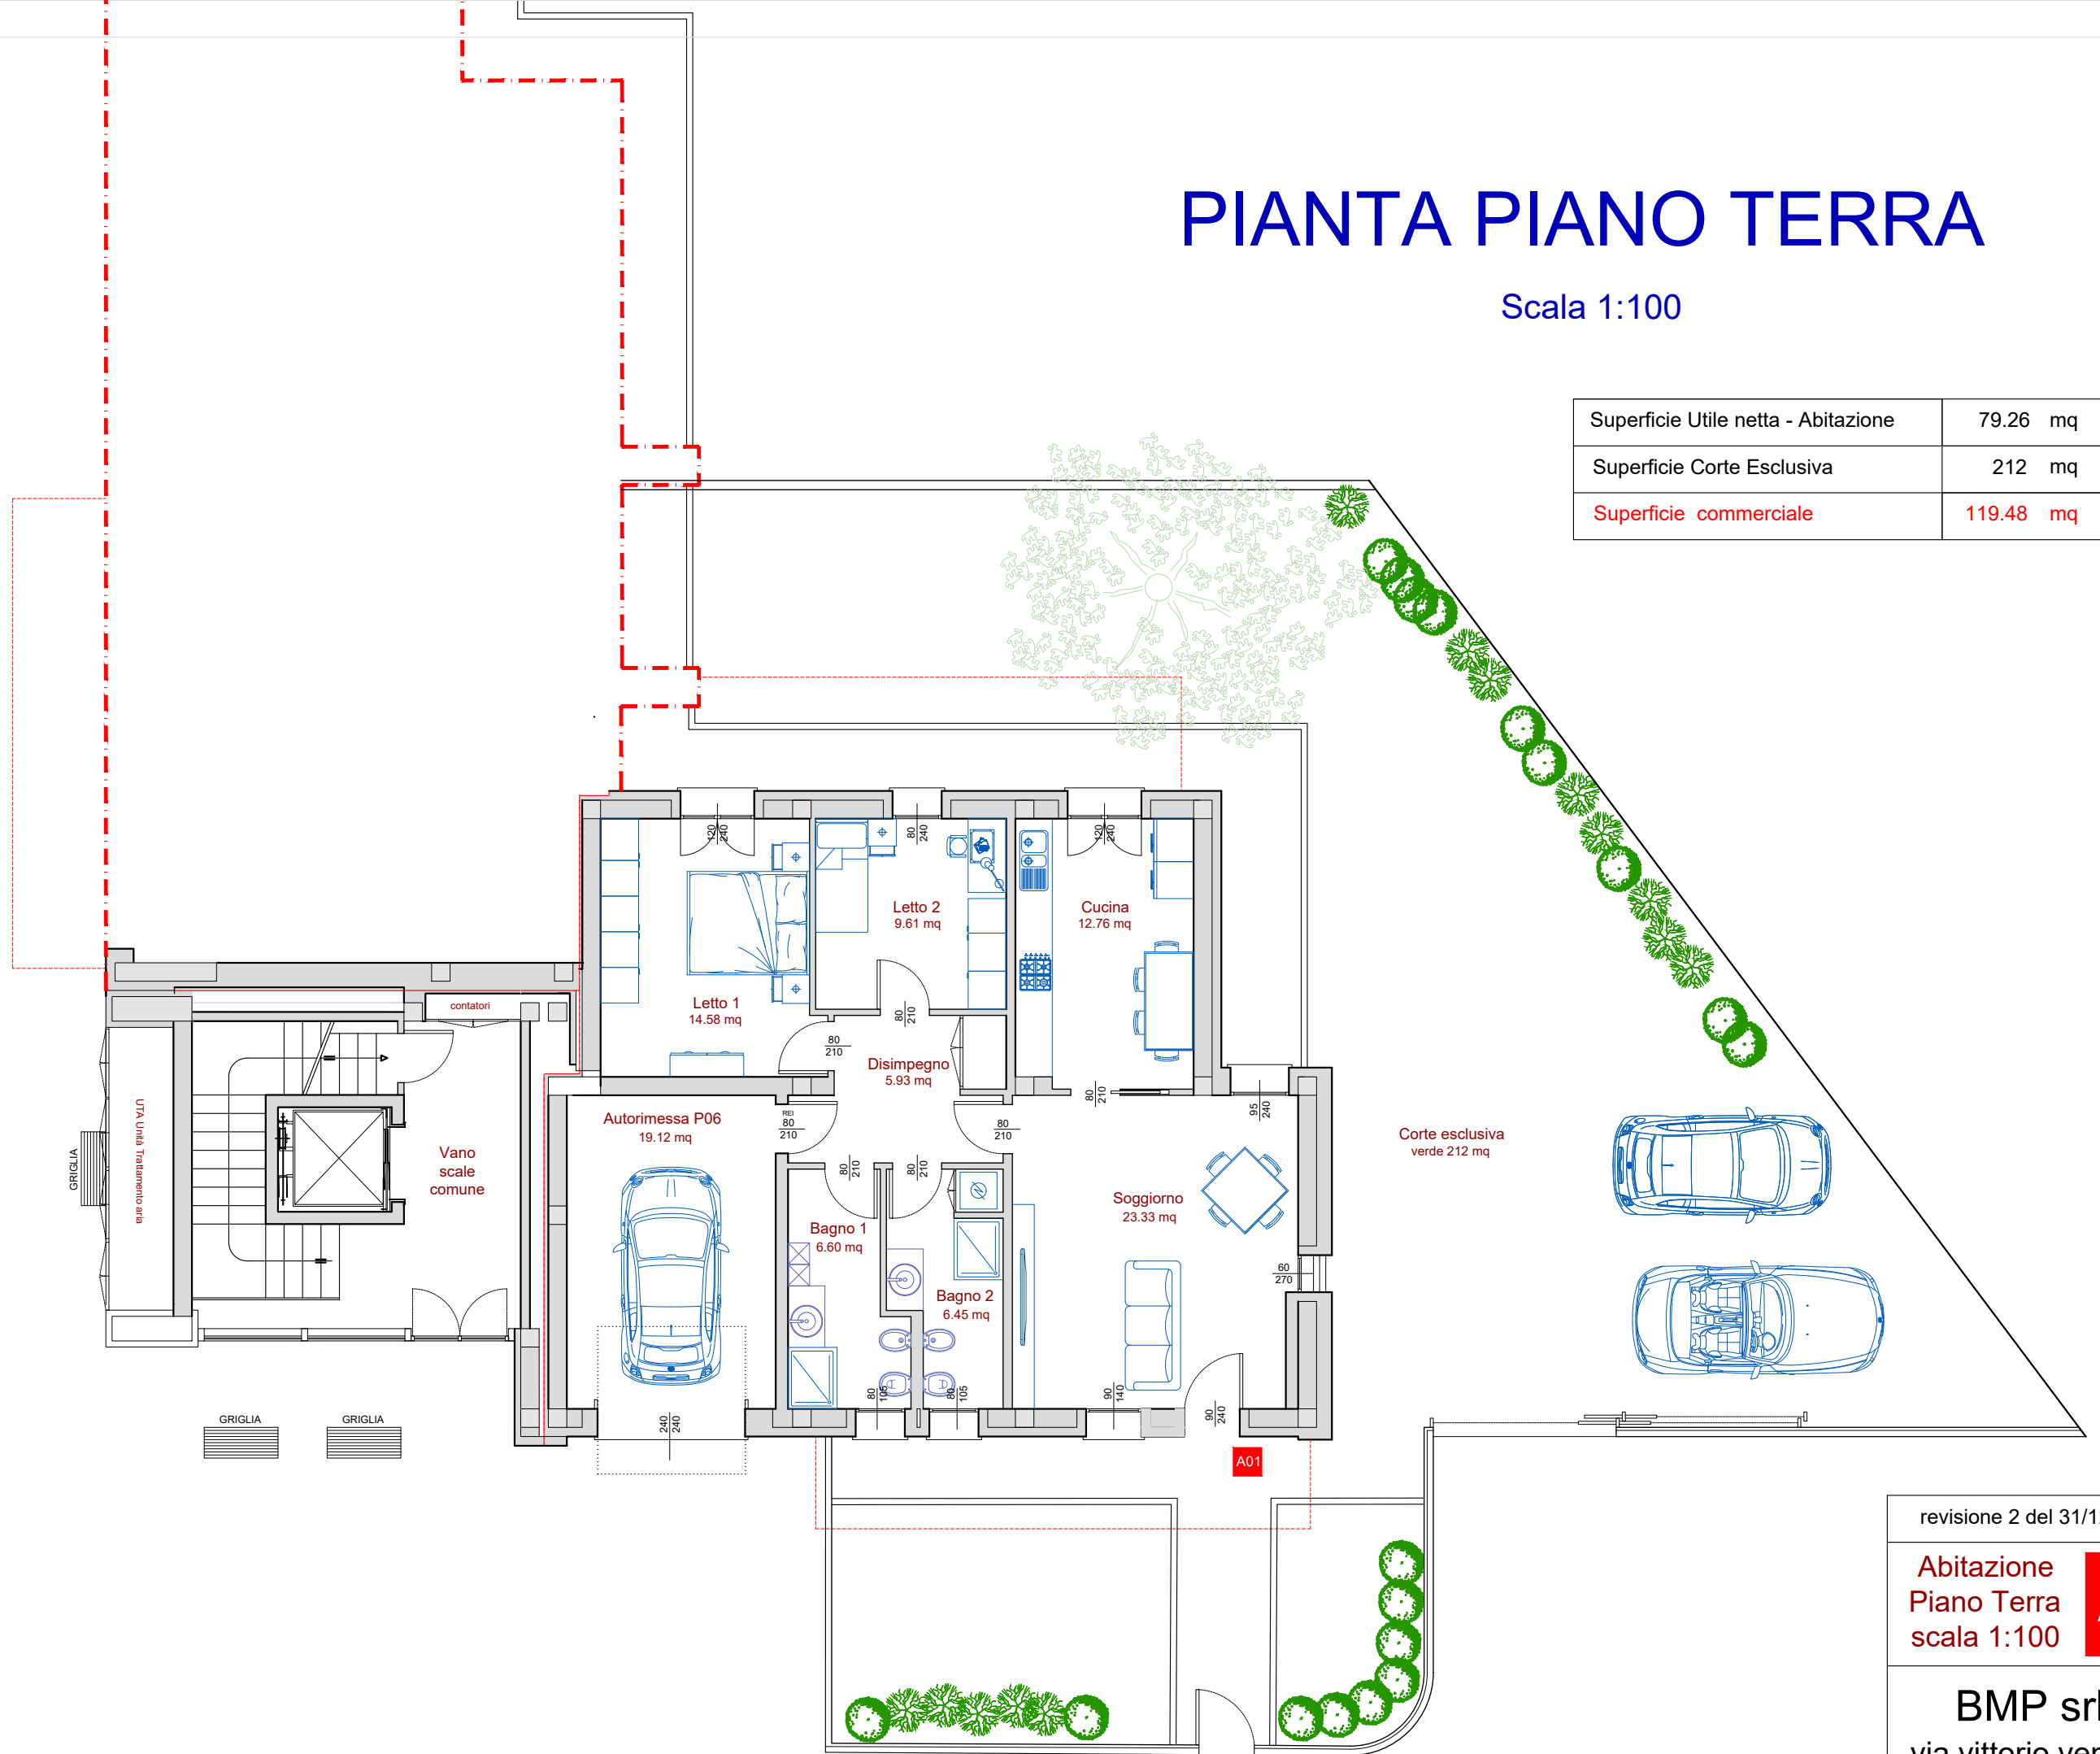

PIANTA PIANO TERRA

Scala 1:100

Superficie Utile netta - Abitazione	79.26 mq
Superficie Corte Esclusiva	212 mq
Superficie commerciale	119.48 mq

revisione 2 del 31/12/2021

Abitazione
Piano Terra
scala 1:100

A01

BMP srl
via vittorio veneto