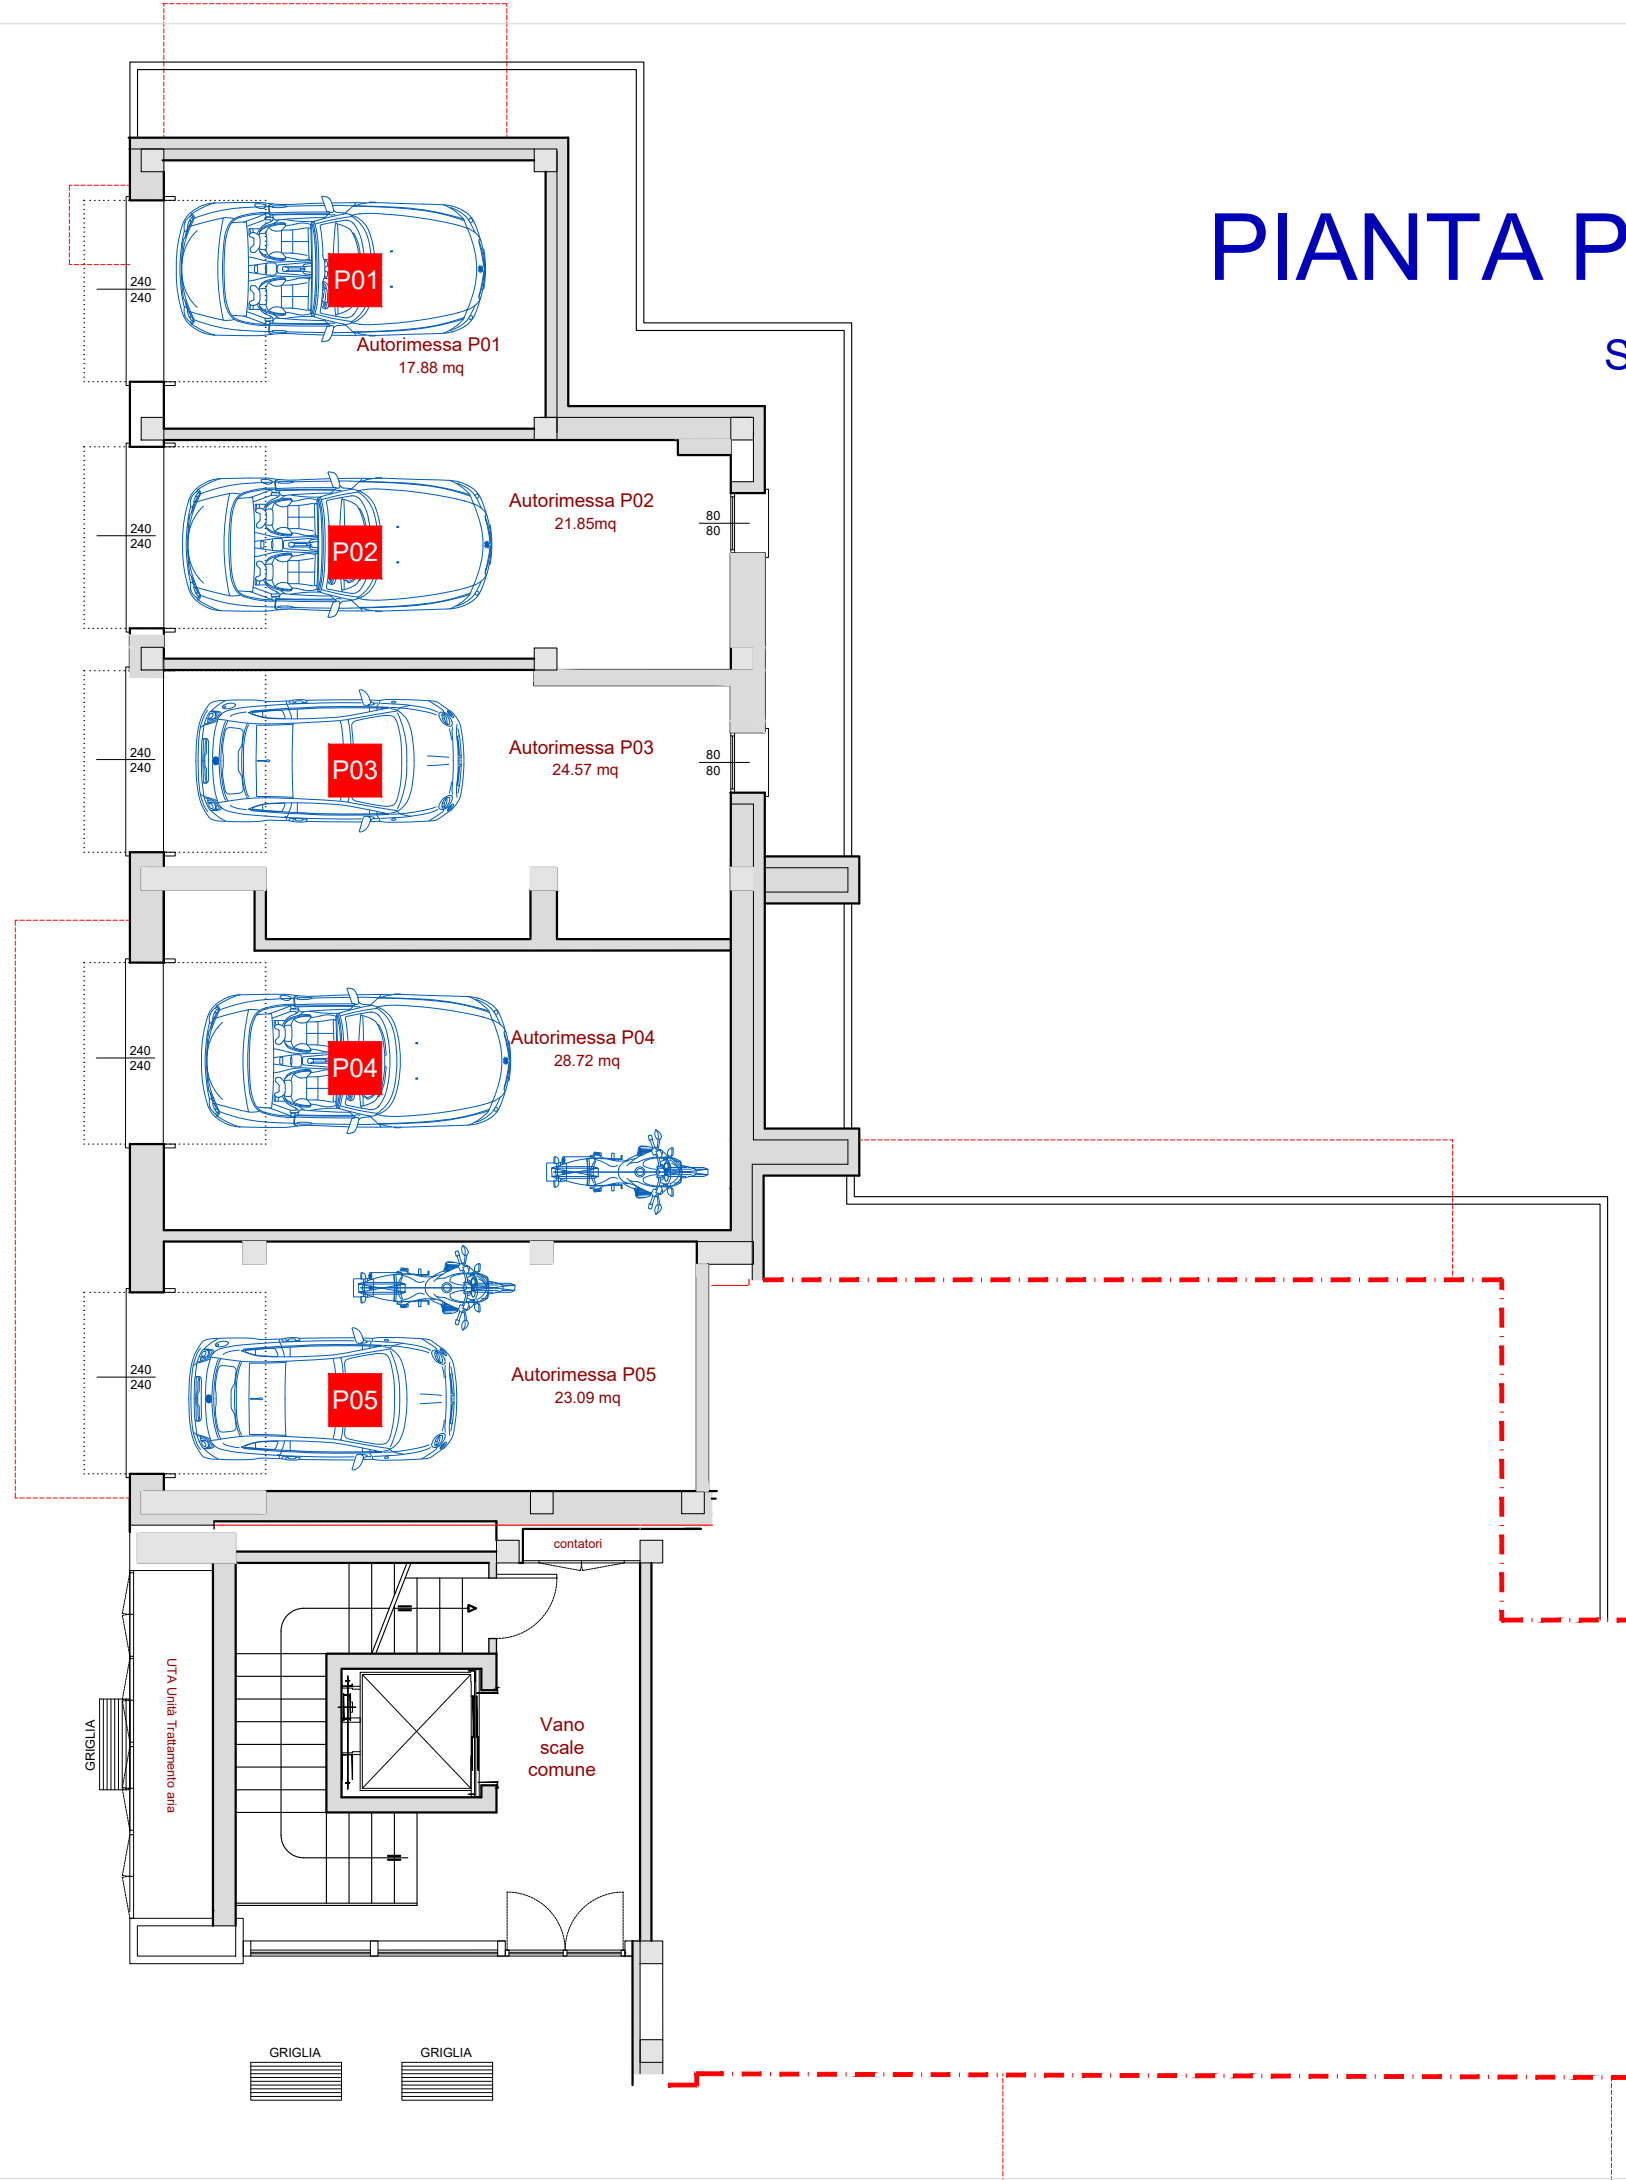

PIANTA PIANO TERRA

Scala 1:100

revisione 2 del 31/12/2021

Autorimesse
Piano Terra **P00**
scala 1:100

BMP srl
via vittorio veneto